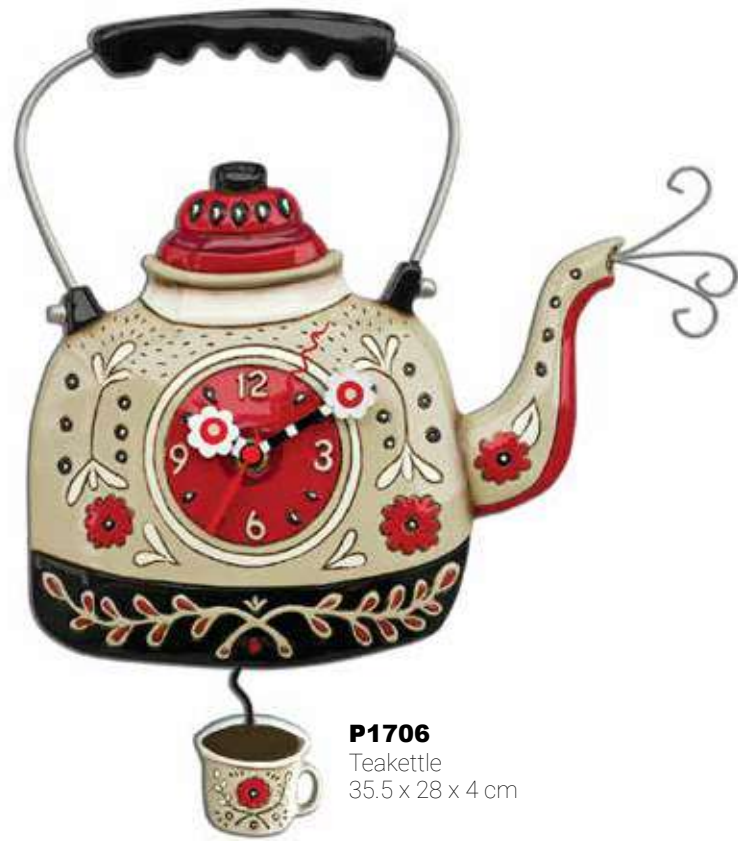

C602
Chat coeur
32 x 20.5 x 4 cm

P2160
Pretty kitty Pink
35 x 19 x 2 cm

HORLOGES (x2)

Toutes les horloges nécessitent 1 pile AA

P1404
Mouser cat
39 x 23 x 4 cm

P1076
Kimi Kitty
38 x 32 x 4 cm

P1328
Westie
36 x 15.8 x 4 cm

P1993
Pretty kitty
35 x 18 x 4 cm

HORLOGES (x2)

Toutes les horloges nécessitent 1 pile AA

C652
Thé bouillant
42 x 30 x 4 cm

P2158
Cosy time
42 x 30 x 4 cm

P1380
Brew Pot
38 x 23.5 x 4 cm

P8022
Capuccino
41 x 25 x 4 cm

HORLOGES (x2)

Toutes les horloges nécessitent 1 pile AA

P8008
Maison oiseau
41.5 x 19.5 x 4 cm

P1706
Teakettle
35.5 x 28 x 4 cm

P9014
Flower-tea-ful
40.5 x 23 x 4 cm

P1992
Blossoms watering can
46 x 26 x 4 cm