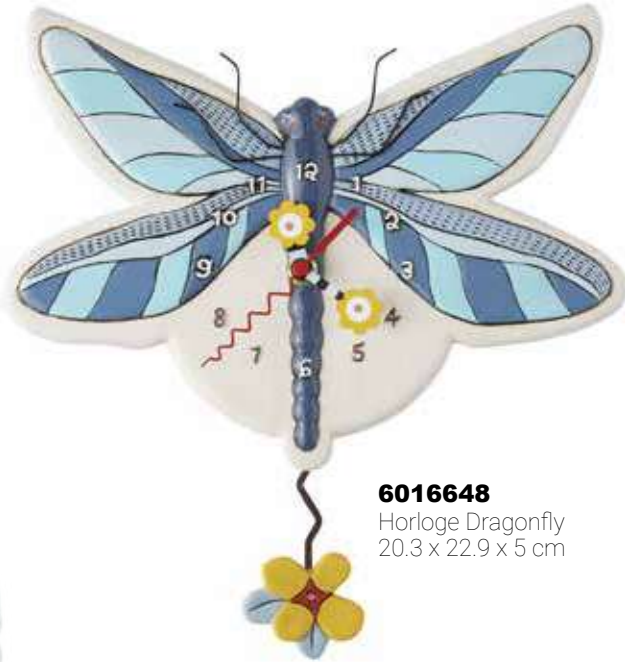

6017293
Tortue arc-en-ciel
18 x 30,5 x 5 cm

6017321
Boîte à sardines
33 x 23 x 5 cm

6016646
Horloge Tea Posy
22,9 x 25,4 x 5 cm

HORLOGES (x2)

Toutes les horloges nécessitent 1 pile AA

6016648
Horloge Dragonfly
20.3 x 22.9 x 5 cm

6015361
Sweet Dreams
28 x 28 x 5 cm

6015367
Cuppa Joy
33 x 22.5 x 5 cm

P1062
Chouette bleue
30 x 19 x 4 cm

HORLOGES (x2)

Toutes les horloges nécessitent 1 pile AA

6016854
Horloge Coccinelle
20 x 31 x 5 cm

6014461
Steady Snail
20.3 x 30.5 x 5 cm