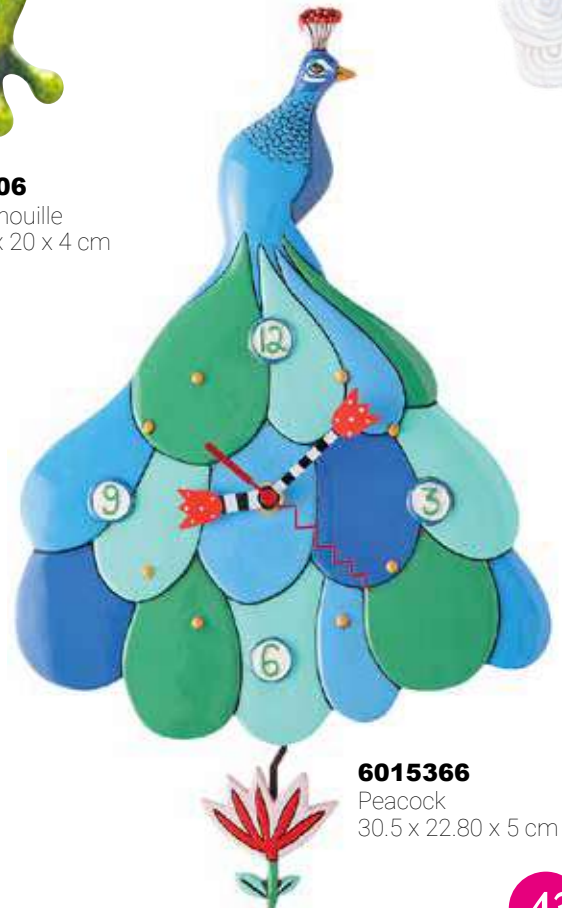

6014457
Butterfly
22.5 x 31 cm

P9018
Horloge Oscar
28 x 42 x 5 cm

6014460
Love you to the moon and back
27.5 x 22 cm

HORLOGES (x2)

Toutes les horloges nécessitent 1 pile AA

6012909
Scooter
30.5 x 25.4 x 5 cm

6012910
Hedgehog
28 x 22.80 x 5 cm

6012913
Panda
30.5 x 20.3 x 5 cm

6012916
Toucan
25.4 x 28 x 5 cm

HORLOGES (x2)

Toutes les horloges nécessitent 1 pile AA

6014455
Elephant
32 x 27.5 cm

6014454
Fish
17 x 27 x 5 cm

C106
Grenouille
36 x 20 x 4 cm

6012490
Tigre
35 x 30 x 5.5 cm

6015366
Peacock
30.5 x 22.80 x 5 cm

HORLOGES (x2)

Toutes les horloges nécessitent 1 pile AA

P1752
Machine à coudre
33 x 23 x 4 cm

P1371
Vintage mixerred
40 x 30 x 4 cm