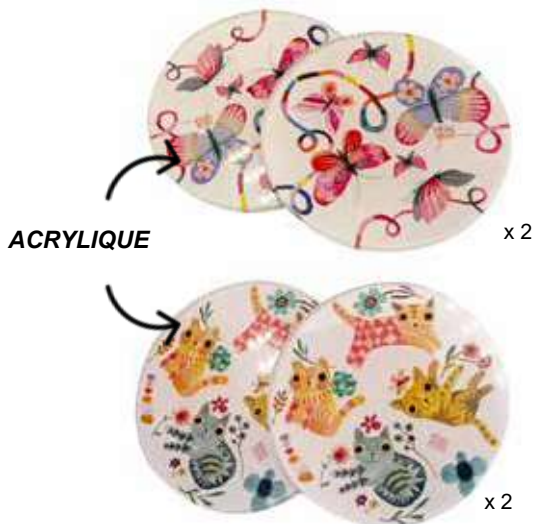

D331
Set 4 sous verres cat flower butterfly (x 6)
10 x 10 x 0,6 cm