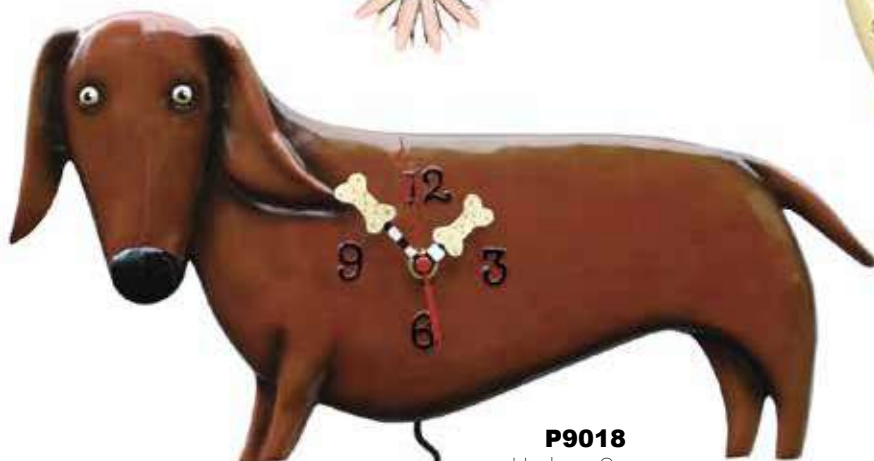

P9018
Horloge Oscar
28 x 42 x 5 cm