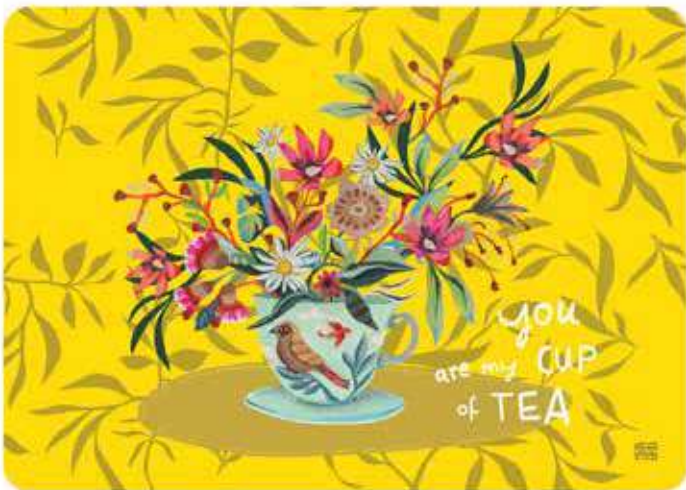

D299

Set de table Cup of tea (x12)
42 x 29 x 0.6 cm