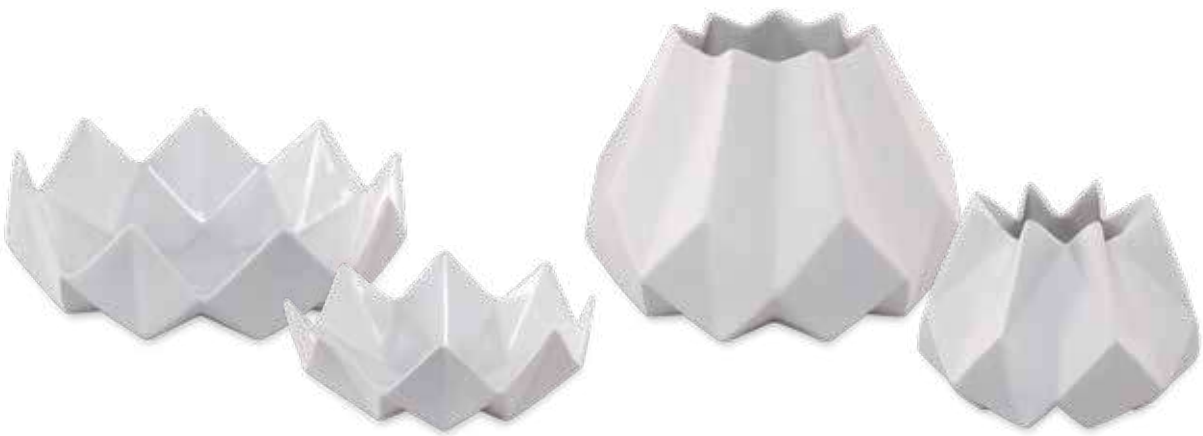

**Polygono Star**

Vase

41 cm

17.005950.0.489.1 • VE1

14-003-72-1

(B)

4 005169 311208

**Polygono Star**

L'élégante forme en porcelaine biscuit se distingue par sa structure organique fascinante, qui se pose comme une seconde peau sur le corps de l'objet. La surface mate réduite et la structure subtile font de ce vase une petite œuvre d'art qui sera mise en valeur aussi bien dans un intérieur classique que moderne.