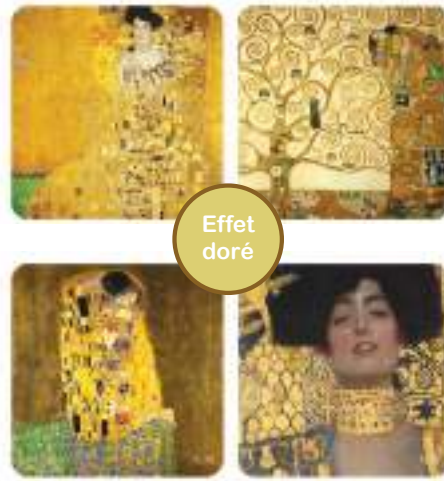

Effet doré

523641

Set de 4 sous-verres assortis Klimt (x12)
10 x 10 x 1 cm
2,20 € pièce