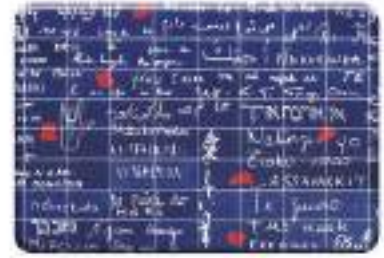

NEW

281711
Pack 4 Magnets Epoxy Assortis
Mur des je t'aime (x10)
8.5 x 6 x 1 cm
2,50 € pièce

NEW

281712
Magnet Epoxy
Mur des je t'aime (x10)
5.5 x 8 x 1 cm
1,10 € pièce

NEW

281710
Porte-clé Métal
Mur des je t'aime (x10)
8.5 x 5 x 0.2 cm
1,80 € pièce

NEW

281713
Pack Verre à shot
Mur des je t'aime (x10)
6.5 x 13 x 5 cm
2,10 € pièce

NEW

281704
Eventail
Mur des je t'aime (x10)
21 x 37 x 2 cm
2,30 € pièce

NEW

281714
Notebook
Mur des je t'aime (x10)
21 x 14.5 x 1 cm
2,80 € pièce