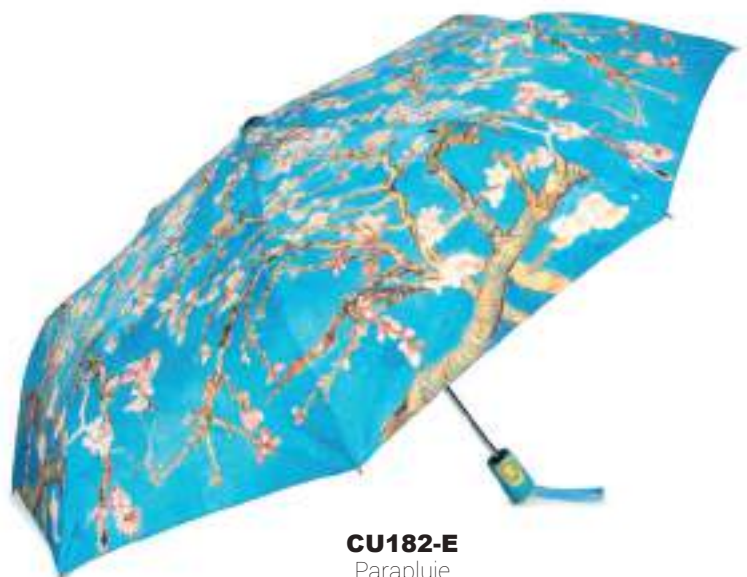

BH570-E
Portefeuille zip
Les Amandiers
10 x 19 x 2.5 cm
3,95 € pièce

S135-E
Étole en viscose
Les Amandiers
186 x 60 x 0.1 cm
3,95 € pièce

CU182-E
Parapluie
Les Amandiers
Ø 97 cm | H : 55 cm
6,50 € pièce