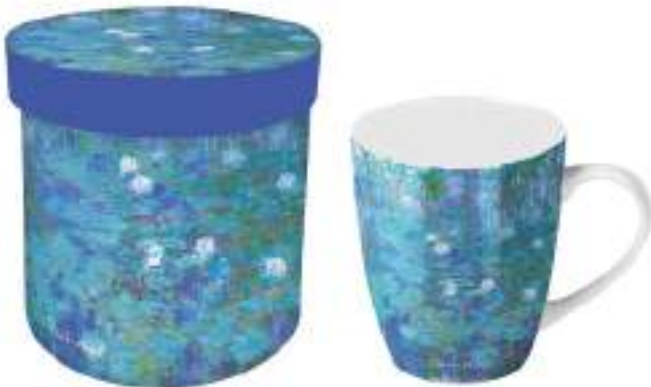

524632
Mug dans boîte cadeau réutilisable
Les Nymphéas (x12)
11 x 13 x 13 cm
3,70 € pièce