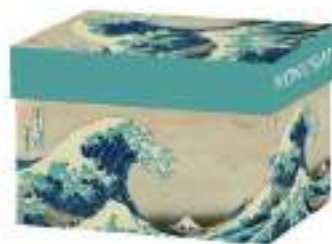

524709
Mug cuillère boitage individuel
HOKUSAI La Vague (x12)
13 x 12 x 9 cm
2,90 € pièce

524708
Mug cuillère boîte cadeau
HOKUSAI La Vague (x12)
11 x 13 x 13 cm
3,70 € pièce

524705
Bouteille Isotherme
HOKUSAI La Vague (x6)
25.4 x 6.7 x 6.7 cm
8 € pièce