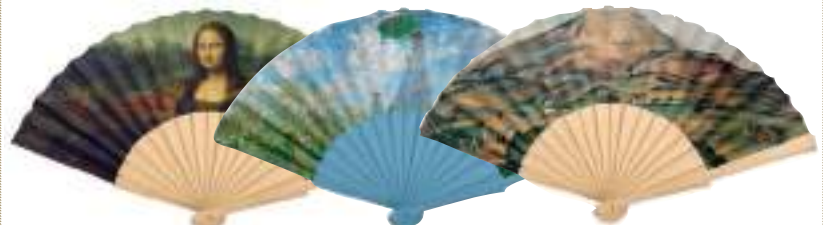

NOUVEAUTÉS

524760

524744

524754