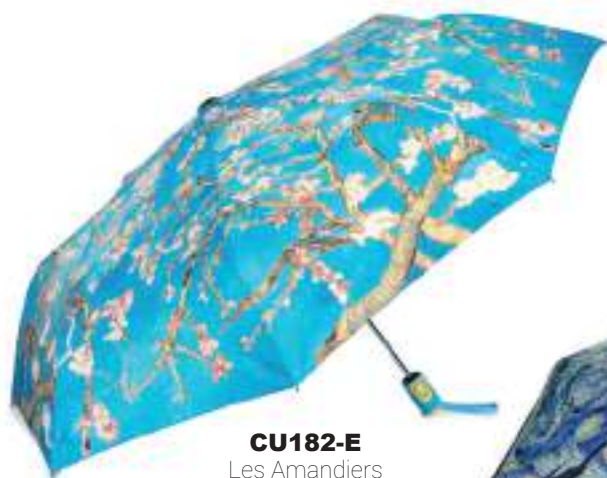

Parapluie

Ø 97 cm | H : 55 cm

6,50 € pièce

CU182-E
Les Amandiers