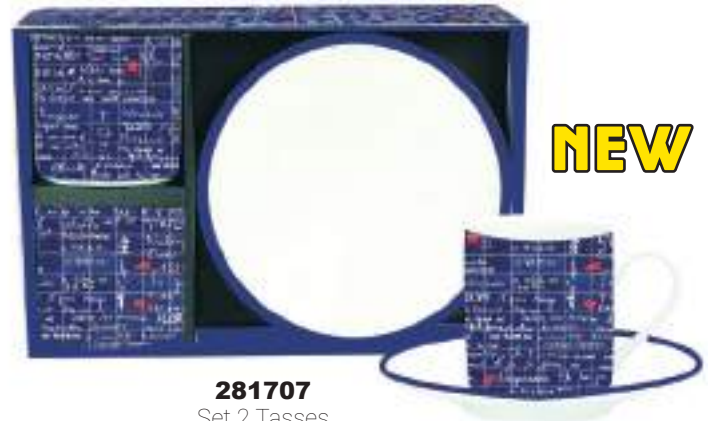

NEW

281702
Pochette
Mur des je t'aime (x10)
20 x 15 x 0.5 cm
2,10 € pièce

NEW

281701
Sac Coton
Mur des je t'aime (x10)
44 x 38 x 1 cm
4 € pièce

Le Mur des je t'aime

NEW

281706
Mug Cuillère
Mur des je t'aime (x10)
13 x 12 x 9 cm
2,90 € pièce