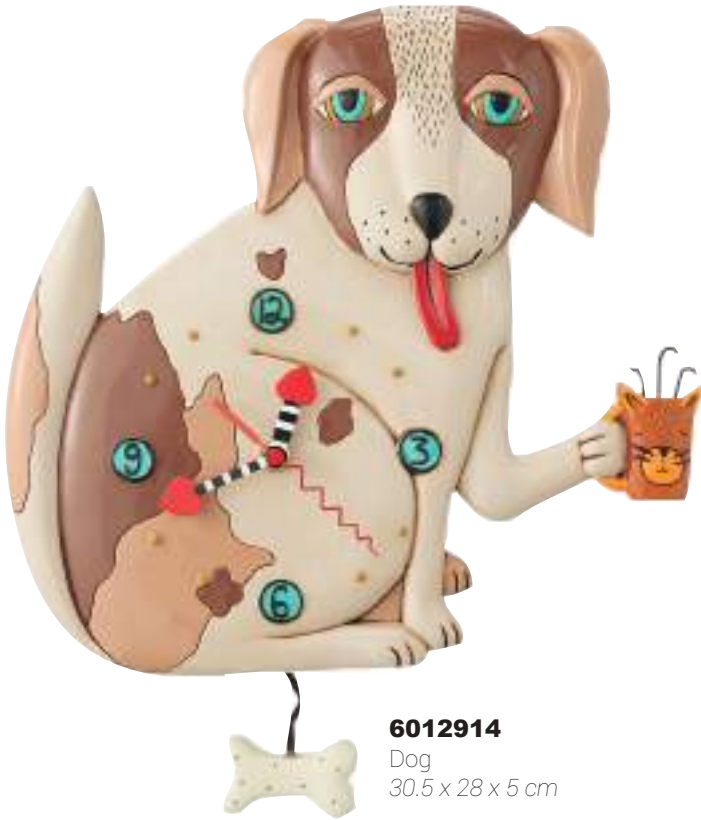

HORLOGES (x2) 25 € pièce

Toutes les horloges nécessitent 1 pile AA

P1062
Chouette bleue
30 x 19 x 4 cm

C106
Grenouille
36 x 20 x 4 cm

P1371
Vintage mixerred
40 x 30 x 4 cm

HORLOGES (x2) 25 € pièce

Toutes les horloges nécessitent 1 pile AA

P1574
Crazy Legs Flamingo
37.5 x 21.5 x 2 cm

P1995
Rise N Shine
32.5 x 30 x 4 cm

P1752
Machine à coudre
33 x 23 x 4 cm

HORLOGES (x2) 25 € pièce

Toutes les horloges nécessitent 1 pile AA

6012914
Dog
30.5 x 28 x 5 cm

P1993
Pretty kitty
35 x 18 x 4 cm

P1328
Westie
36 x 15.8 x 4 cm

HORLOGES (x2) 25 € pièce

Toutes les horloges nécessitent 1 pile AA

P1404
Mouser cat
39 x 23 x 4 cm

P1076
Kimi Kitty
38 x 32 x 4 cm

C602
Chat coeur
32 x 20.5 x 4 cm