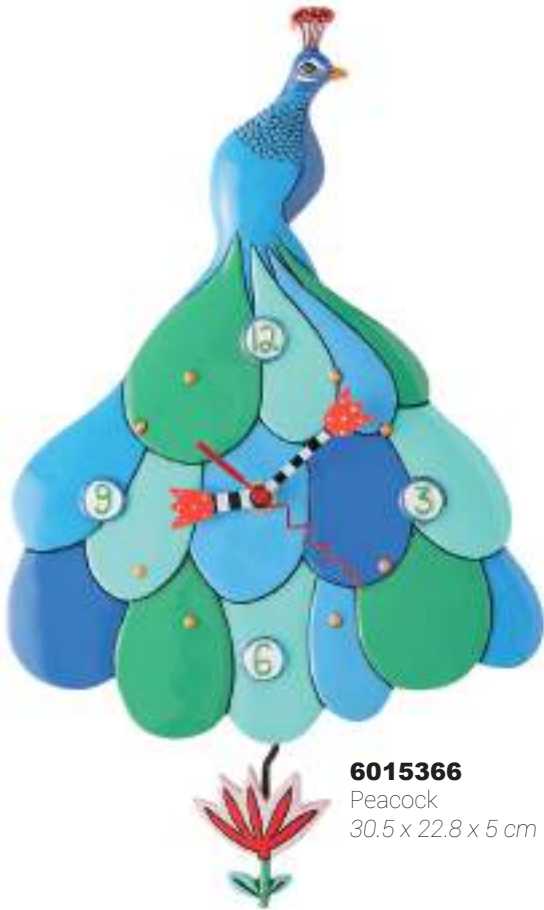

P1994
Blessed Nest Clock
40.6 x 17.8 x 5 cm

NEW

P9018
Horloge Oscar
28 x 42 x 5 cm

HORLOGES (x2) 25 € pièce

Toutes les horloges nécessitent 1 pile AA

6015366
Peacock
30.5 x 22.8 x 5 cm

6015361
Sweet Dreams
28 x 28 x 5 cm