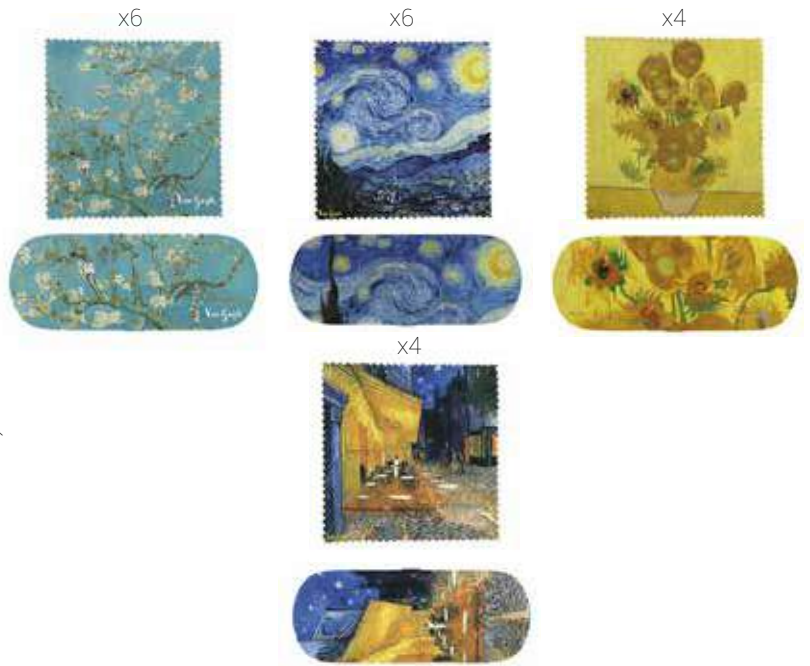

UPH008-D
Oreiller de voyage
Tournesols (x5)
30 x 30 x 9 cm
9,50 € pièce

Iris 1890

523496
Eventail Iris Jaune (x12)
21 x 37 x 2 cm
2,30 € pièce

523436
Mug Iris Jaune (x12)
H: 9,5 cm, Ø: 8 cm
2,55 € pièce

524689
Étuis à lunettes assortiment Arty Van Gogh dans présentoir (x24)
3.9 x 16.1 x 6.1 cm
3 € pièce