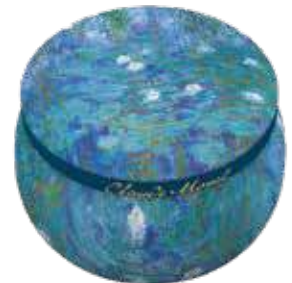

1. Caractéristiques :
2. Cire de soja
   - Mèche coton
   - Contenance : 120 g
   - Durée de combustion environ 20h