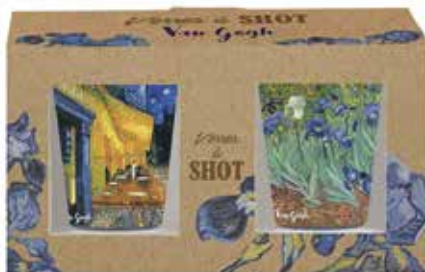

UPH008-D
Oreiller de voyage
Tournesols (x5)
30 x 30 x 9 cm
9,50 € pièce

Iris 1890

523496
Eventail Iris Jaune (x12)
21 x 37 x 2 cm
2,30 € pièce

523436
Mug Iris Jaune (x12)
H: 9,5 cm, Ø: 8 cm
2,55 € pièce

524689
Étuis à lunettes assortiment Arty Van Gogh dans présentoir (x24)
3.9 x 16.1 x 6.1 cm
3 € pièce

524686
Pack verre à shot ass.
Café le soir et Iris (x6)
6.5 x 13 x 5 cm
2,10 € pièce

524687
Pack verre à shot ass.
Nuit étoilée et Tournesols (x6)
6.5 x 13 x 5 cm
2,10 € pièce

523433
4 packs 4 tasses
+ cuillère assorties
Van Gogh
Tasse H : 7 cm Ø : 6 cm
Coffret : 19 x 19 x 6,5 cm
6,40 € le pack