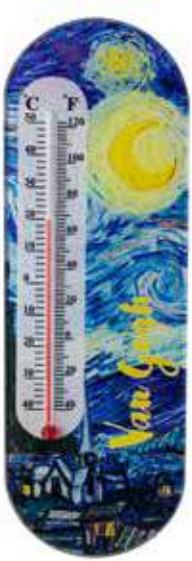

NEW

CU182-F
Parapluie
Ø 97 cm | h : 55 cm
Iris
6.50 € pièce

NEW

S135-F
ÉTOLE EN VISCOSE
186 x 60 x 0,1 cm
Iris
3.95 € pièce

NEW

Packaging

524699
Horloge Nuit étoilée (x4)
Ø 30 cm
5.70€ pièce

NEW

Packaging

Attache intégré
au packaging
pour suspendre
le produit en rayon.

524732
Thermomètre Nuit étoilée (x12)
22 x 7,5 x 0,5 cm
3 € pièce

• SYSTÈME VENTOUSE POUR •
• ACCROCHER SUR L'ÉVIER •
• OU SUR UN MUR •