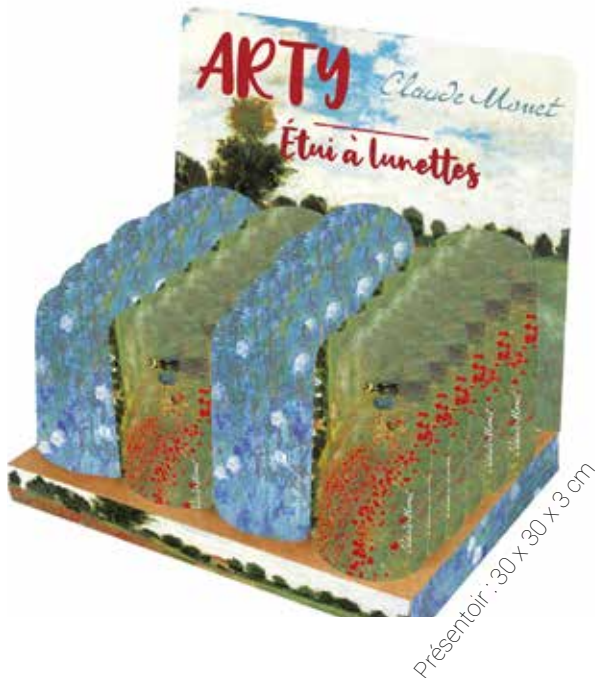

Senteur
cèdre & figue

524695
Étui à lunettes assortiment Arty monet dans présentoir (x24)
3.9 x 16.1 x 6.1 cm
3 € pièce

Présentoir : 30 x 30 x 3 cm

x6

x6

LA JOCONDE

La Joconde est un tableau de l'artiste Léonard de Vinci, qui représente un portrait mi-corps, celui de Florentine Lisa Gherardini. La Joconde est l'un des rares tableaux attribués de façon certaine à Léonard de Vinci.

La Joconde est devenue un tableau éminemment célèbre car, depuis sa réalisation, nombre d'artistes l'ont pris comme référence.

524683

Mug cuillère boitage individuel

Mona Lisa (x12)

13 x 11 x 11 cm

2,90 € pièce