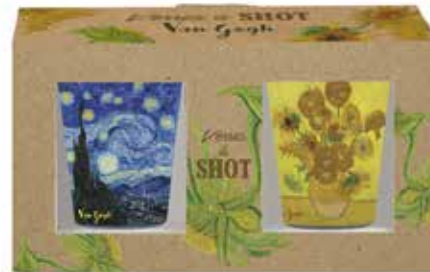

UPH008-D
Oreiller de voyage
Tournesols (x5)
30 x 30 x 9 cm
9,50 € pièce

Iris 1890

523496
Eventail Iris Jaune (x12)
21 x 37 x 2 cm
2,30 € pièce

523436
Mug Iris Jaune (x12)
H: 9,5 cm, Ø: 8 cm
2,55 € pièce

524689
Étuis à lunettes assortiment Arty Van Gogh dans présentoir (x24)
3.9 x 16.1 x 6.1 cm
3 € pièce

524686
Pack verre à shot ass.
Café le soir et Iris (x6)
6.5 x 13 x 5 cm
2,10 € pièce

524687
Pack verre à shot ass.
Nuit étoilée et Tournesols (x6)
6.5 x 13 x 5 cm
2,10 € pièce

523433
4 packs 4 tasses
+ cuillère assorties
Van Gogh
Tasse H : 7 cm Ø : 6 cm
Coffret : 19 x 19 x 6,5 cm
6,40 € le pack