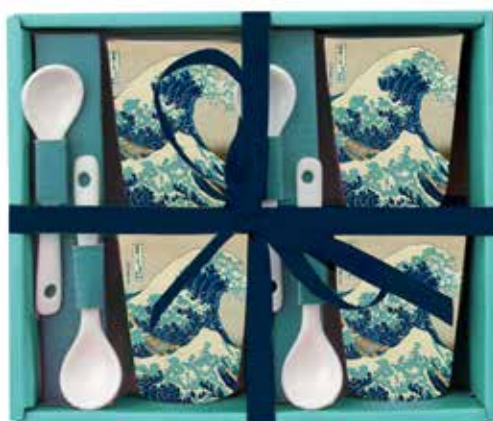

NEW

NEW

524713
 Pack verre a shot HOKUSAI La Vague (x6)
 6,5 x 13 x 5 cm
2.10 € pièce

524714
 Éventail HOKUSAI La Vague (x12)
 21 x 37 x 2 cm
2.30 € pièce

NEW

524707
 Pack 4 tasses + cuillères
 HOKUSAI La Vague (x4)
 19 x 19 x 6,5 cm
6.40 € pièce