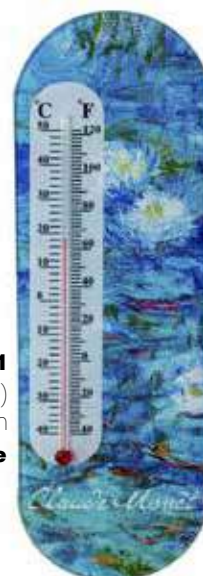

5.70€ pièce

Packaging

524731

Thermomètre Les Coquelicôts (x12)
22 x 7,5 x 0,5 cm

3 € pièce

NEW

Attache intégré
au packaging
pour suspendre
le produit en rayon.

Attache intégré
au packaging
pour suspendre
le produit en rayon.