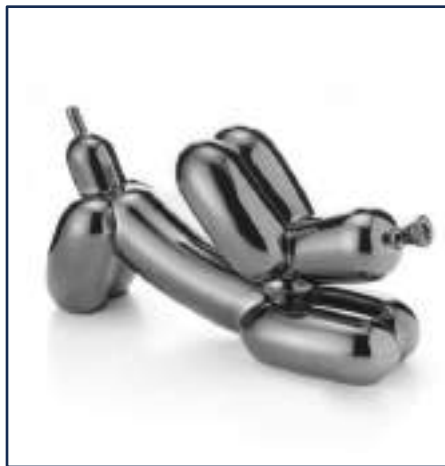

SIZE

MM32AR
17,0x5,5x9,3 h cm

MM32CF
17,0x5,5x9,3 h cm

MM32VI
17,0x 5,5x9,3 h cm

Polly è più di una semplice collezione, è un sogno che prende vita; mio padre mi chiamava così da bambina, un appellativo che racchiude l'affetto e la dolcezza che hanno ispirato questa linea. Fin da piccola ho nutrito un profondo amore per gli animali, creature che ci donano gioia incondizionata e meritano il nostro rispetto. Per questo motivo, con Polly, abbiamo deciso di collaborare con l'associazione Fratello Cane ODV, impegnata a salvare e accudire i cani meno fortunati.