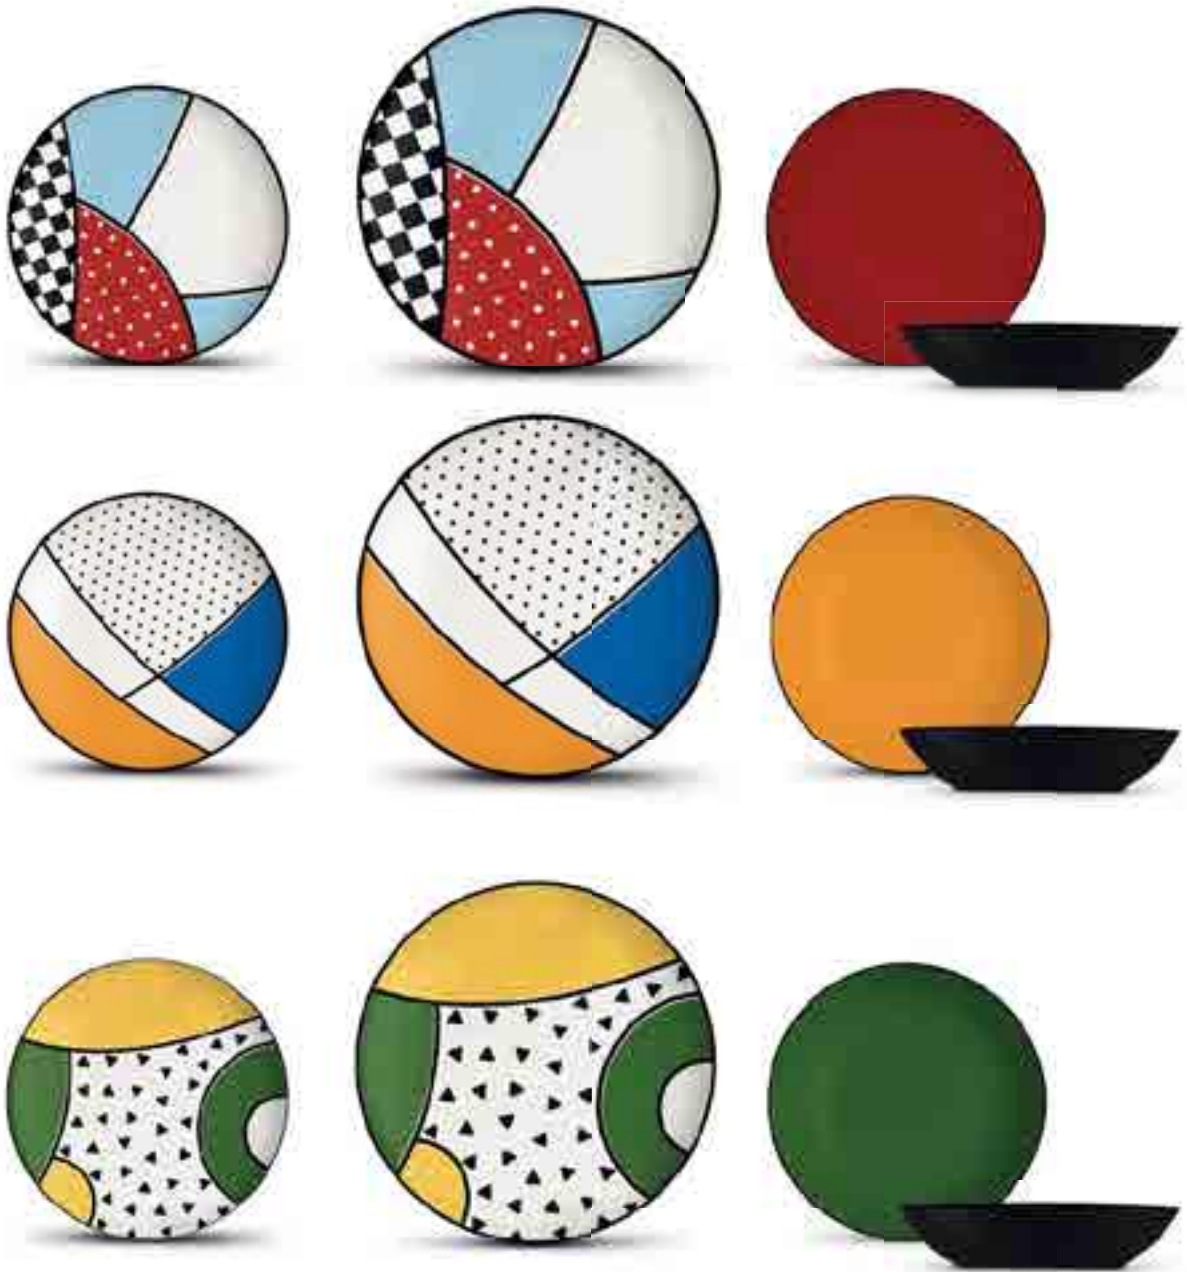

112030

18 PC. PLATE SET (6 SOUP PLATES-6 DINNER PLATES-6 DESSERT PLATES)

18 teilig Set (6 Suppenteller-6 Teller-6 Desserteller)

set 18 pcs. (6 assiettes creuses-6 assiettes-6 assiettes à dessert)

set 18 pzs. (6 platos de sopa-6 platos-6 platos de dessert)

dessert plate
Dessertteller
assiette à dessert
plato de dessert
ø cm 20,5

dinner plate
Teller
assiette
plato
ø cm 26,5

soup plate
Suppenteller
assiette creuse
plato de sopa
ø cm 20