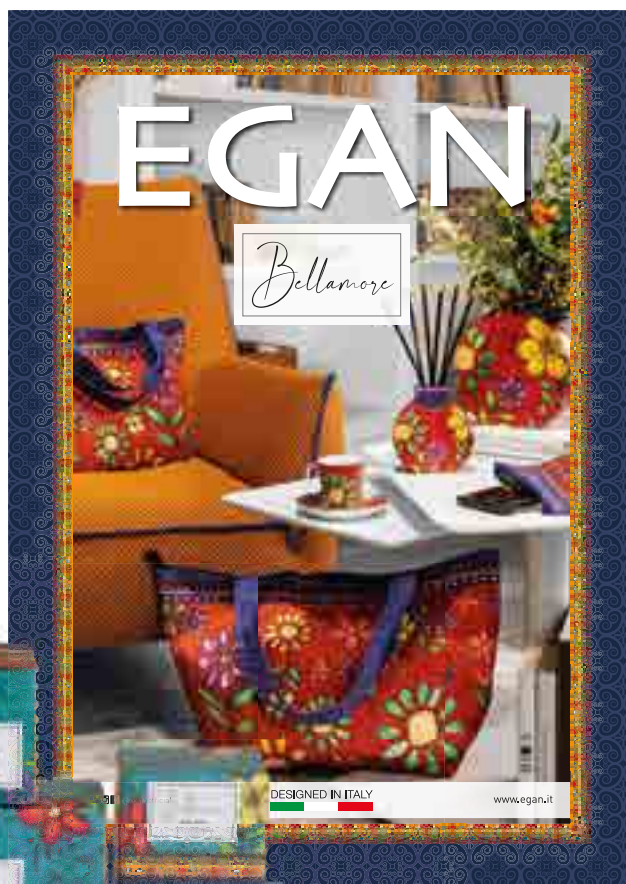

228039

orange
orange / orange / naranja

228041

yellow
gelb / jaune / amarillo

228040

green
grün / vert / verde

Bellamore

VET91
poster
cm 50x70