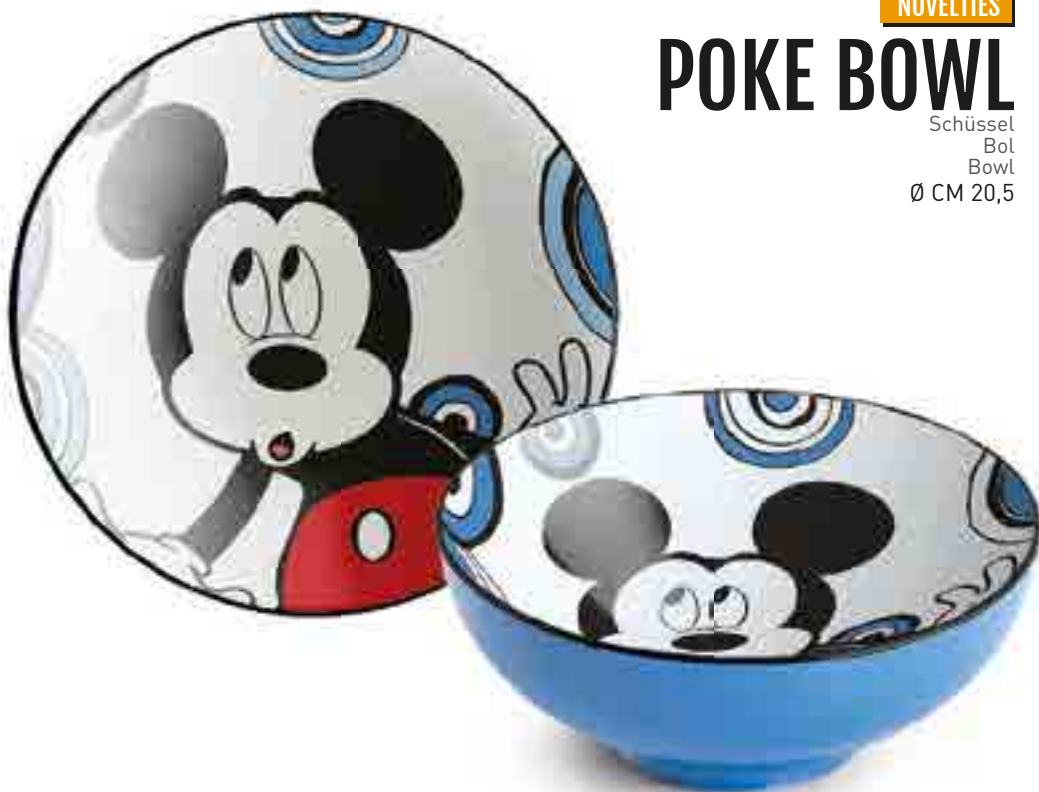

POKE BOWL & BOWLS

NOVELTIES
POKE BOWL
Schüssel
Bol
Bowl
Ø CM 20,5

103053

NOVELTIES

SMALL BOWL

kleine Schüssel
petit bol
bol pequeño
Ø CM 11,5

103052

SET 6 PCS SMALL BOWL
6 telig Set kleine Schüssel
set 6 petit bol
set 6 bol pequeño
Ø CM 11,5