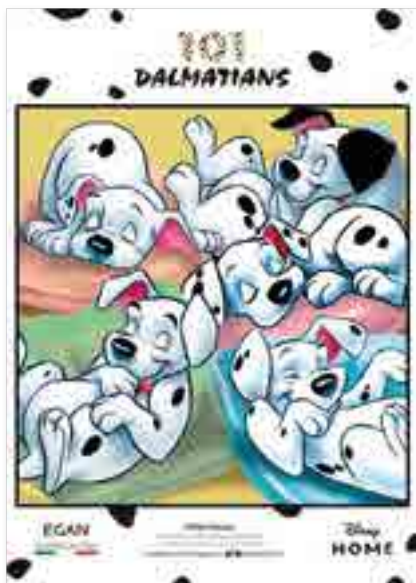

133012

Disney
101
DALMATIANS

WINDOW DISPLAY

VET95
CM 50X70

© Disney

FOR THE TABLE

Disney
HOME

90