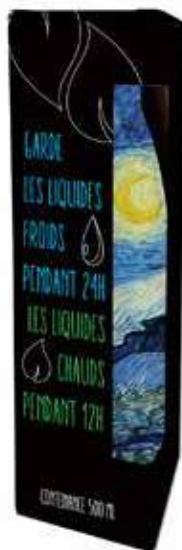

523622
Mug cuillère boitage individuel
Le Baiser (x12)
13.5 x 12.5 x 9 cm

524145
Coupelle bois imprimée Klimt (x4)
7 x 20 x 20 cm

523631
Eventails Le Baiser (x12)
21 x 36 x 2 cm

LE BAISER

KLIMT

523636
Pochettes coton Le Baiser (x10)
15 x 20 x 0.5 cm