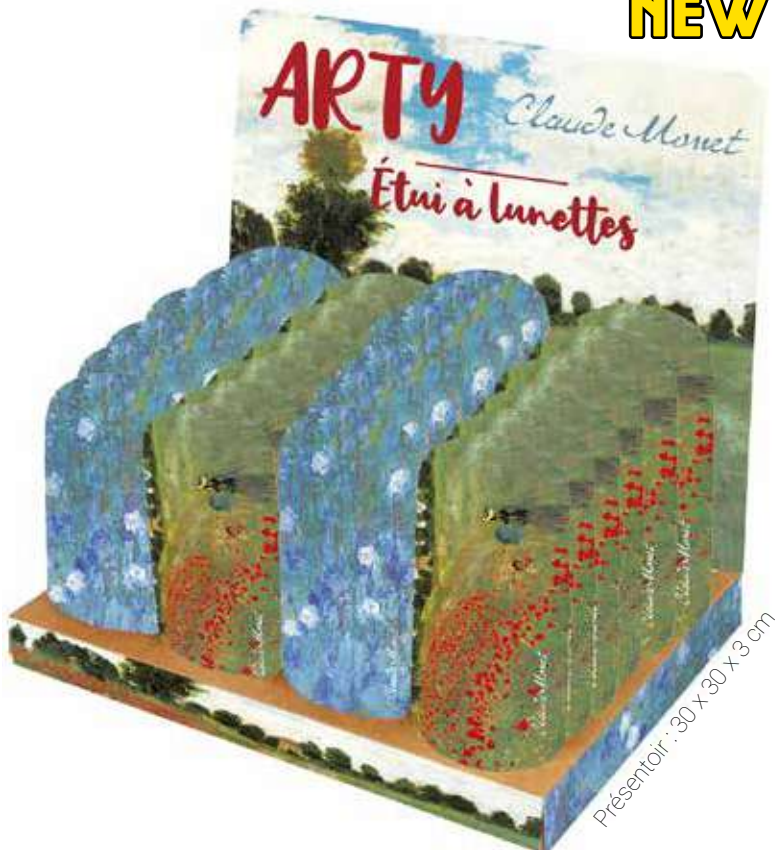

Senteur
cèdre & figue

Présentoir

524695

Étuis à lunettes assortiment Arty monet dans présentoir (x24)
3.9 x 16.1 x 6.1 cm

NEW

Présentoir : 30 x 30 x 3 cm

x6

x6

524634
Set de table Les Nymphéas (x12)
29 x 42 x 0.6 cm

524656
Set de table Les Coquelicots (x12)
29 x 42 x 0.6 cm

524632
Mug dans boîte cadeau réutilisable
Les Nymphéas (x12)
11 x 13 x 13 cm

524633
Mug dans boîte cadeau réutilisable
Les Coquelicots (x12)
11 x 13 x 13 cm

PACKAGING

LA JOCONDE

La Joconde est un tableau de l'artiste Léonard de Vinci, qui représente un portrait mi-corps, celui de Florentine Lisa Gherardini. La Joconde est l'un des rares tableaux attribués de façon certaine à Léonard de Vinci.