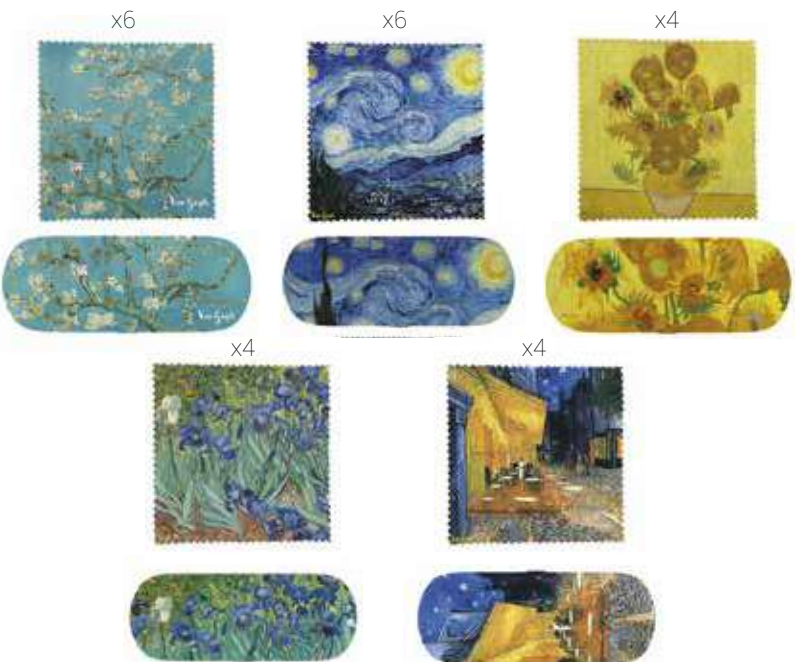

Mug Iris Jaune (x12)
H : 9.5 cm, Ø : 8 cm

NEW

524689

Étuis à lunettes assortiment Arty Van Gogh dans présentoir (x24)
3.9 x 16.1 x 6.1 cm

NEW

- Caractéristiques :
- Cire de soja
 - Mèche coton
 - Contenance : 120 g
 - Durée de combustion : environ 20h