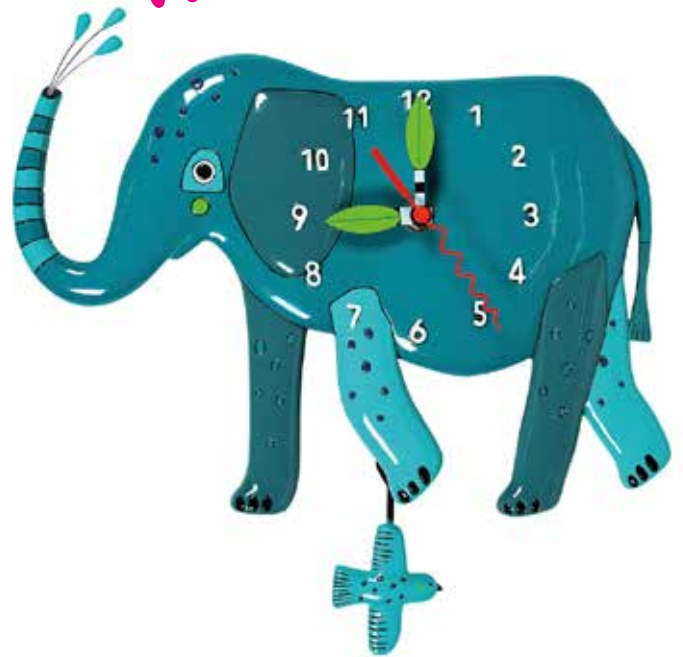

6014455
Elephant
32 x 27.5 cm

NEW