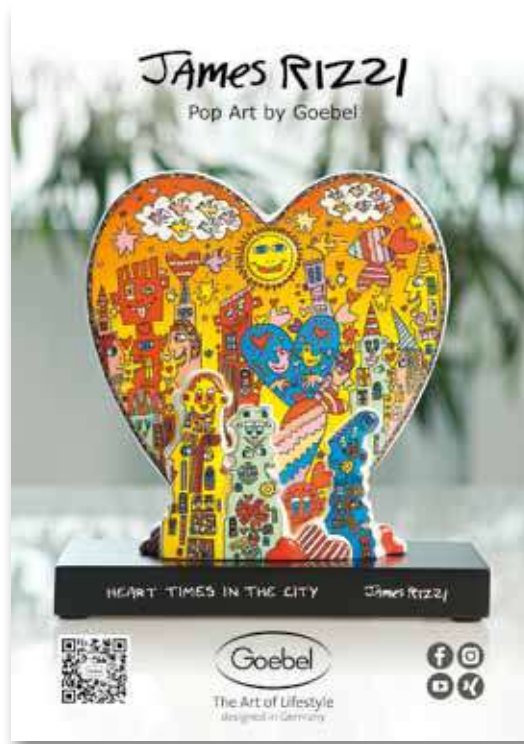

Präsentationsvorschlag / Suggestion for decoration  
Proposition de décoration

Plakat  
Poster  
James Rizzi  
59,4 x 84,1 cm (DIN A1)  
96-966-63-1 VE1

4 005169 356056

Neu | New | Nouveau  
Endverbraucherflyer  
Consumer Flyer 2024  
Dépliant consommateur  
Goebel Porzellan - **D**  
mit Preisen  
with price list / avec prix  
15 x 15 cm  
96-968-79-1 VE20