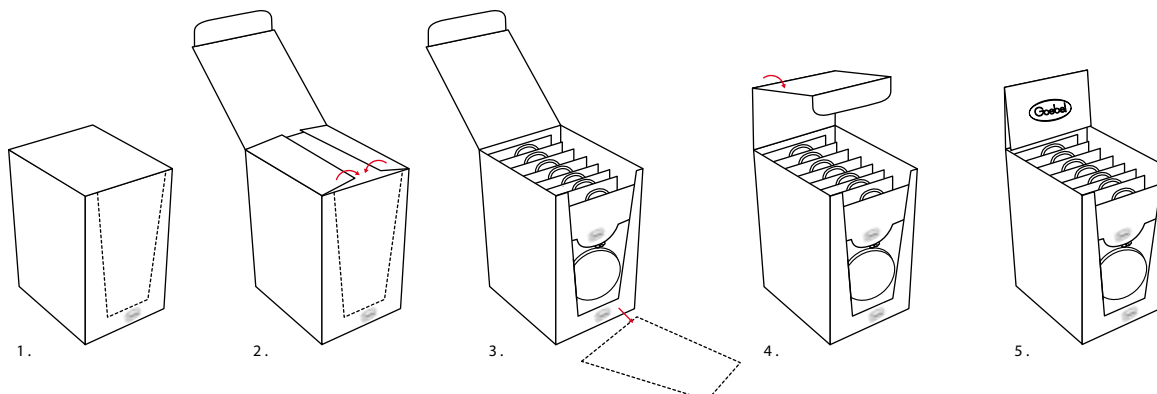

Neu | New | Nouveau

Duck Gone Wild

Schlüsselanhänger  
Keychain / Porte-clés  
5 cm  
67-200-06-1 VE10  
24.000498.0.538.4

Neu | New | Nouveau

When Pigs Fly

Schlüsselanhänger  
Keychain / Porte-clés  
5 cm  
67-200-07-1 VE10  
24.000498.0.538.4