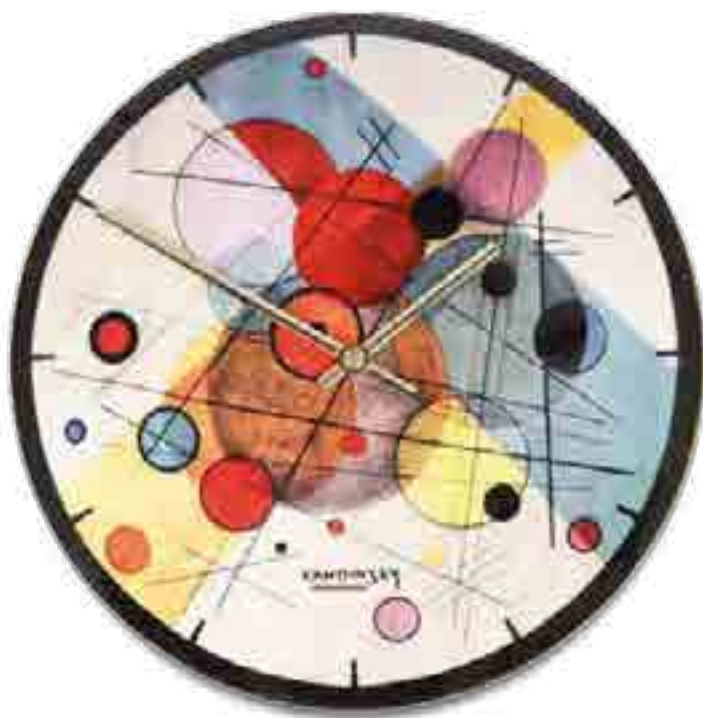

Kreise im Kreis

Circles in a Circle
Cercles encerclés

Video

Wanduhr / Porzellan
Clock / Porcelain
Horloge / Porcelaine
ø 31 cm
67-069-07-1 VE1
22.007450.0.299.1

Nähere Beschreibung /
Description - Seite / Page 118

4 005169 356919

Schweres Rot
Heavy Red
Rouge lourd
Tischuhr / Kristallglas
Tableclock / Crystal glass
Horloge de table /
Verre en crystal
15,5 cm
67-100-07-1 VE1
19.004750.0.299.1

4 005169 326813

Nähere Beschreibung /
Description - Seite / Page 118