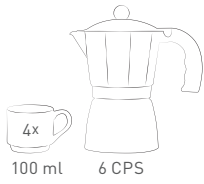

4pc. stackable coffee cup with metal rack plus coffee maker 6 cps
4 teilig stapelbar Kaffeetasse mit Metallgitter plus Kaffeekanne
set 4 tasses espresso empilables avec metal rack et cafetière
set 4 tazas espresso apilable con metal rack y cafetera

PANTONE

PORCELAIN - ALUMINIUM