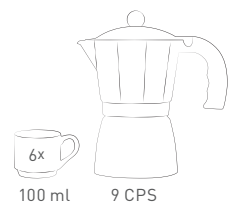

PANTONE

PORCELAIN - ALUMINIUM

PTCUP/6BE
blue
blau / bleu / azul

PTCUP/6VIE
purple
lila / pourpre / morado

NEW

NEW

6pc. stackable coffee cup with metal rack plus coffee maker 9cps
6 teilig stapelbar Kaffeetasse mit Metallgitter plus Kaffeekanne
set 6 tasses espresso empilables avec metal rack et cafetière
set 6 tazas espresso apilable con metal rack y cafetera