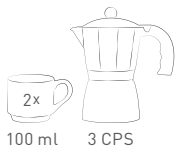

PANTONE

PORCELAIN - ALUMINUM

2pc. stackable coffee cup with metal rack plus coffee maker 3cps
2 teilig stapelbar Kaffeetasse mit Metallgitter plus Kaffeekanne
set 2 tasses espresso empilables avec metal rack et cafetière
set 2 tazas espresso apilable con metal rack y cafetera