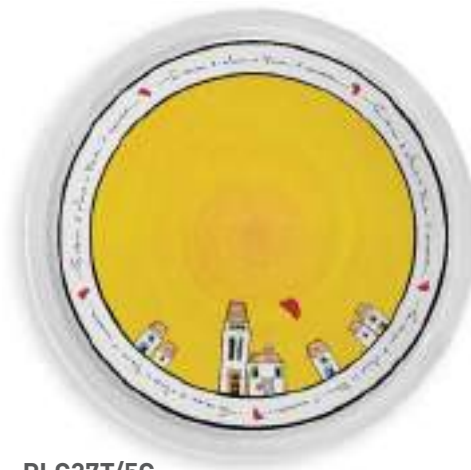

## KLC77/08S

**red**  
rot  
rouge  
roja

**round plate set**  
 Tortenplatte Set  
 vasselle  
 plato redondo  
 ø cm 30

**PLC37T/5V**  
**green**  
 grün / vert / verde

**PLC37T/5G**  
**yellow**  
 gelb / jaune / amarillo