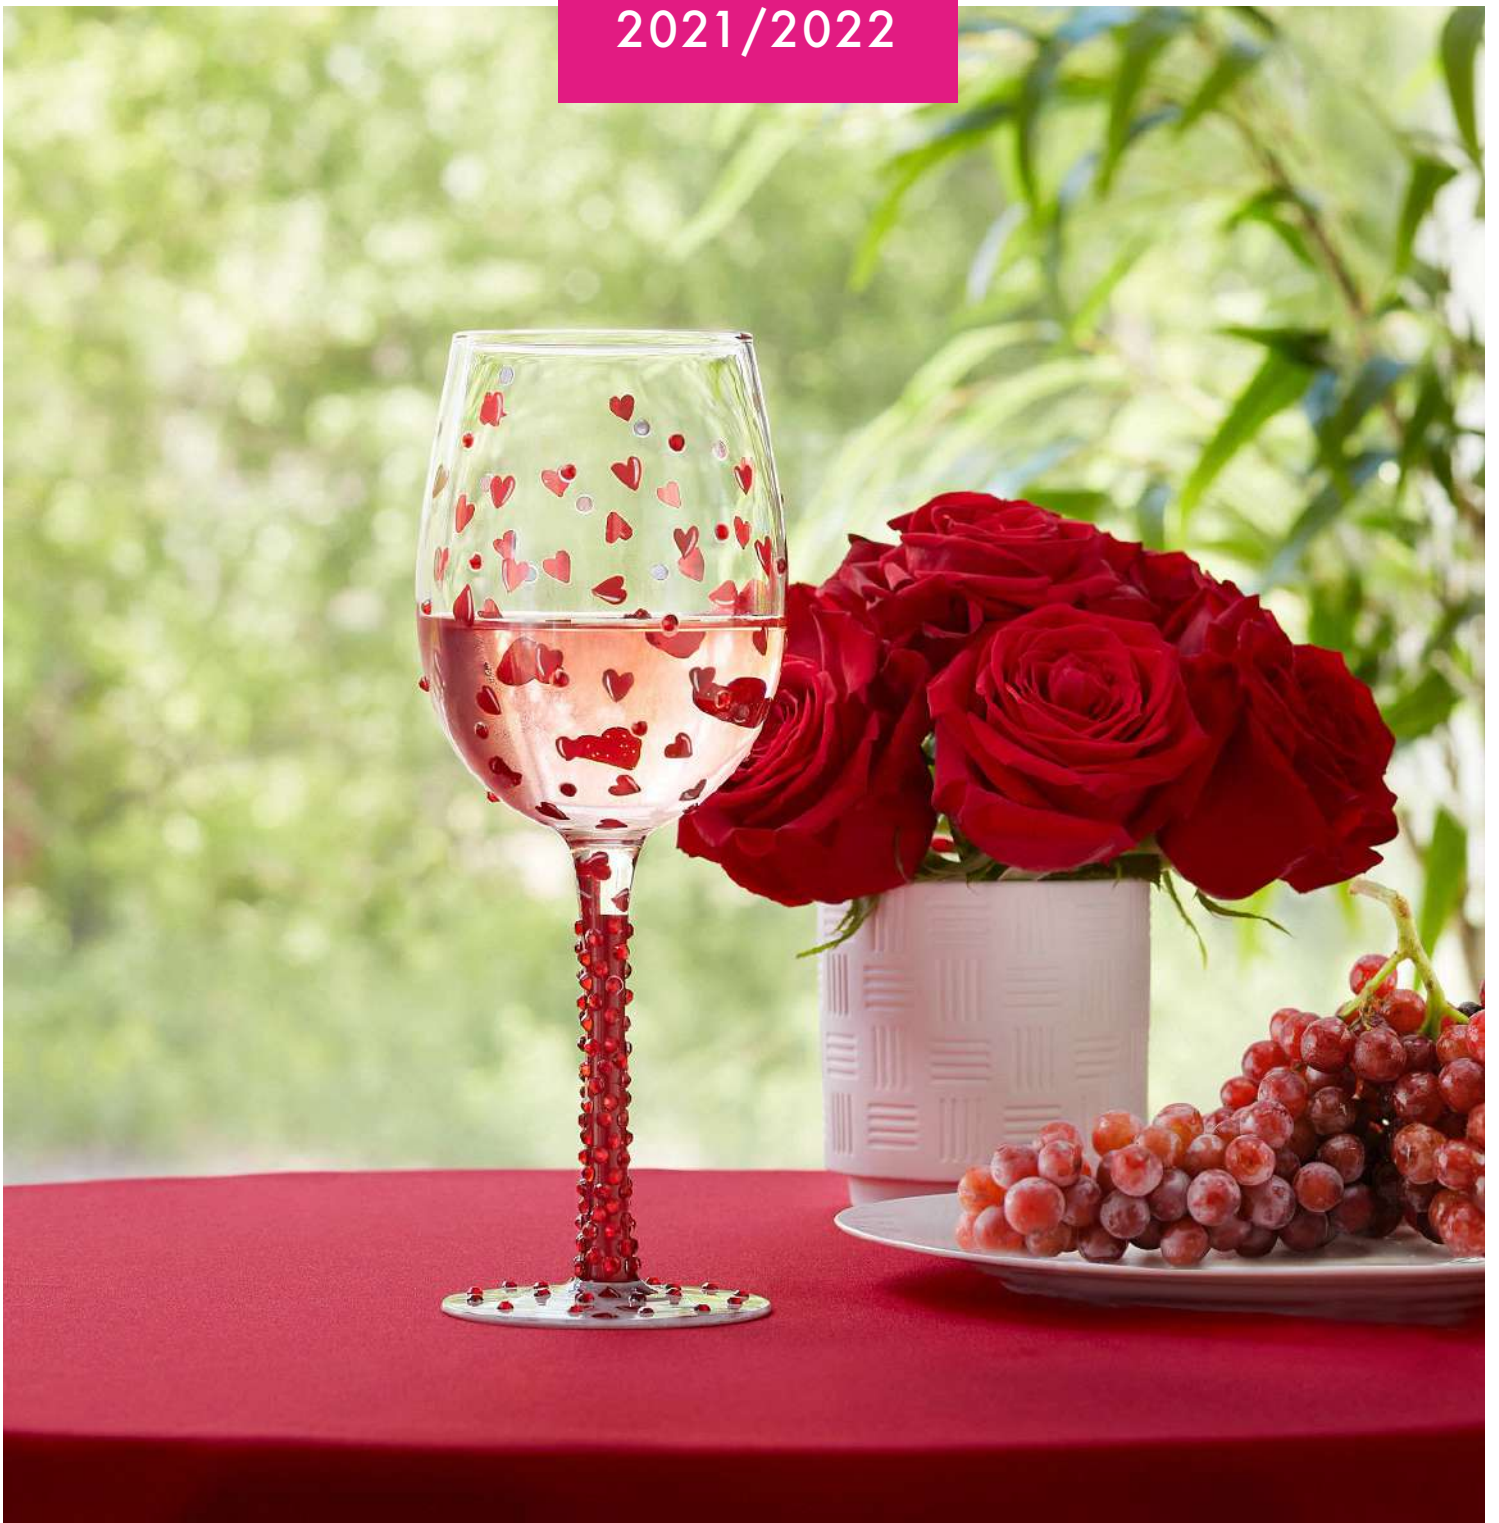

2021/2022

LOLITA®

**LÓLITA**® drinkware comenzó con una noche de chicas con sus buenas amigas. Mientras ojeaba la carta de martinis, Lolita se inspiró en las recetas. Vio que cada una de sus amigas pedía un martini distinto que reflejaba su personalidad. Su imaginación creativa le hizo ver la copa de forma diferente: con estilo y una receta fabulosa en el fondo. Hoy en día, su exitosa marca se ha convertido en una de las marcas de regalos más populares para celebrar momentos con amigos y familiares.

Cada vaso Lolita está hecho a mano y soplado, por lo que no hay dos idénticos. Los hermosos diseños de toda la colección se consiguen aplicando a mano múltiples capas de pintura no tóxica de calidad alimentaria. Algunos vasos tienen hasta 100 cristales pegados a mano para crear sus glamurosos diseños.