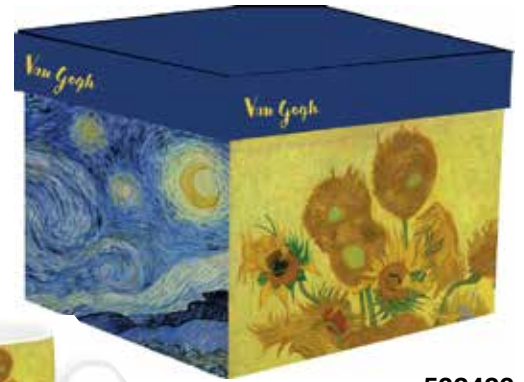

523447

Miroirs Van Gogh assortis dans présentoir inner box
Lot de 12
9,5 x 6,2 x 1,2 cm

Avec Relief

LES TOURNESOLS, 1888

LE CAFÉ DE NUIT, 1888

LA NUIT ÉTOILÉE, 1889

IRIS, 1889

523432

Lot de 4 sets de 2 tasses assorties Van Gogh
H : 5 cm Ø : 5 cm

523433

Lot de 4 packs 4 tasses + cuillère assorties Van Gogh
Tasse H : 7 cm Ø : 6 cm
Coffret 19 x 19 x 6,5 cm

523541

Set de 4 sous-verres assortis Van Gogh dans boîte
Lot de 12
10 x 10 cm