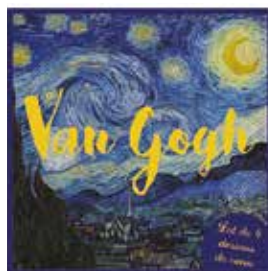

523541

Set de 4 sous-verres assortis Van Gogh dans boîte
Lot de 12
10 x 10 cm