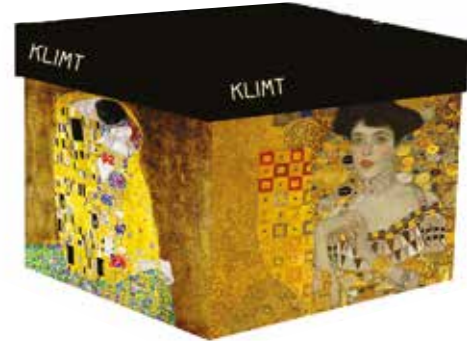

Effet doré

523621

Mug cuillère boitage individuel
Adèle
Lot de 12
H : 10,5 cm, Ø : 8 cm

523626

Mug Adèle
Lot de 12
H : 9,5 cm, Ø : 8 cm

Effet doré

523624

Lot de 4 set de 2 tasses assorties Klimt
H : 5 cm Ø : 5 cm

523644

Vide poches métal
Adèle
Lot de 10
35 x 25 cm

Boite PVC

524048

Etui à lunettes avec tissu
micro-fibre Adèle
Lot de 6
16 x 6,2 x 3,5 cm

KLIMT
ADÈLE