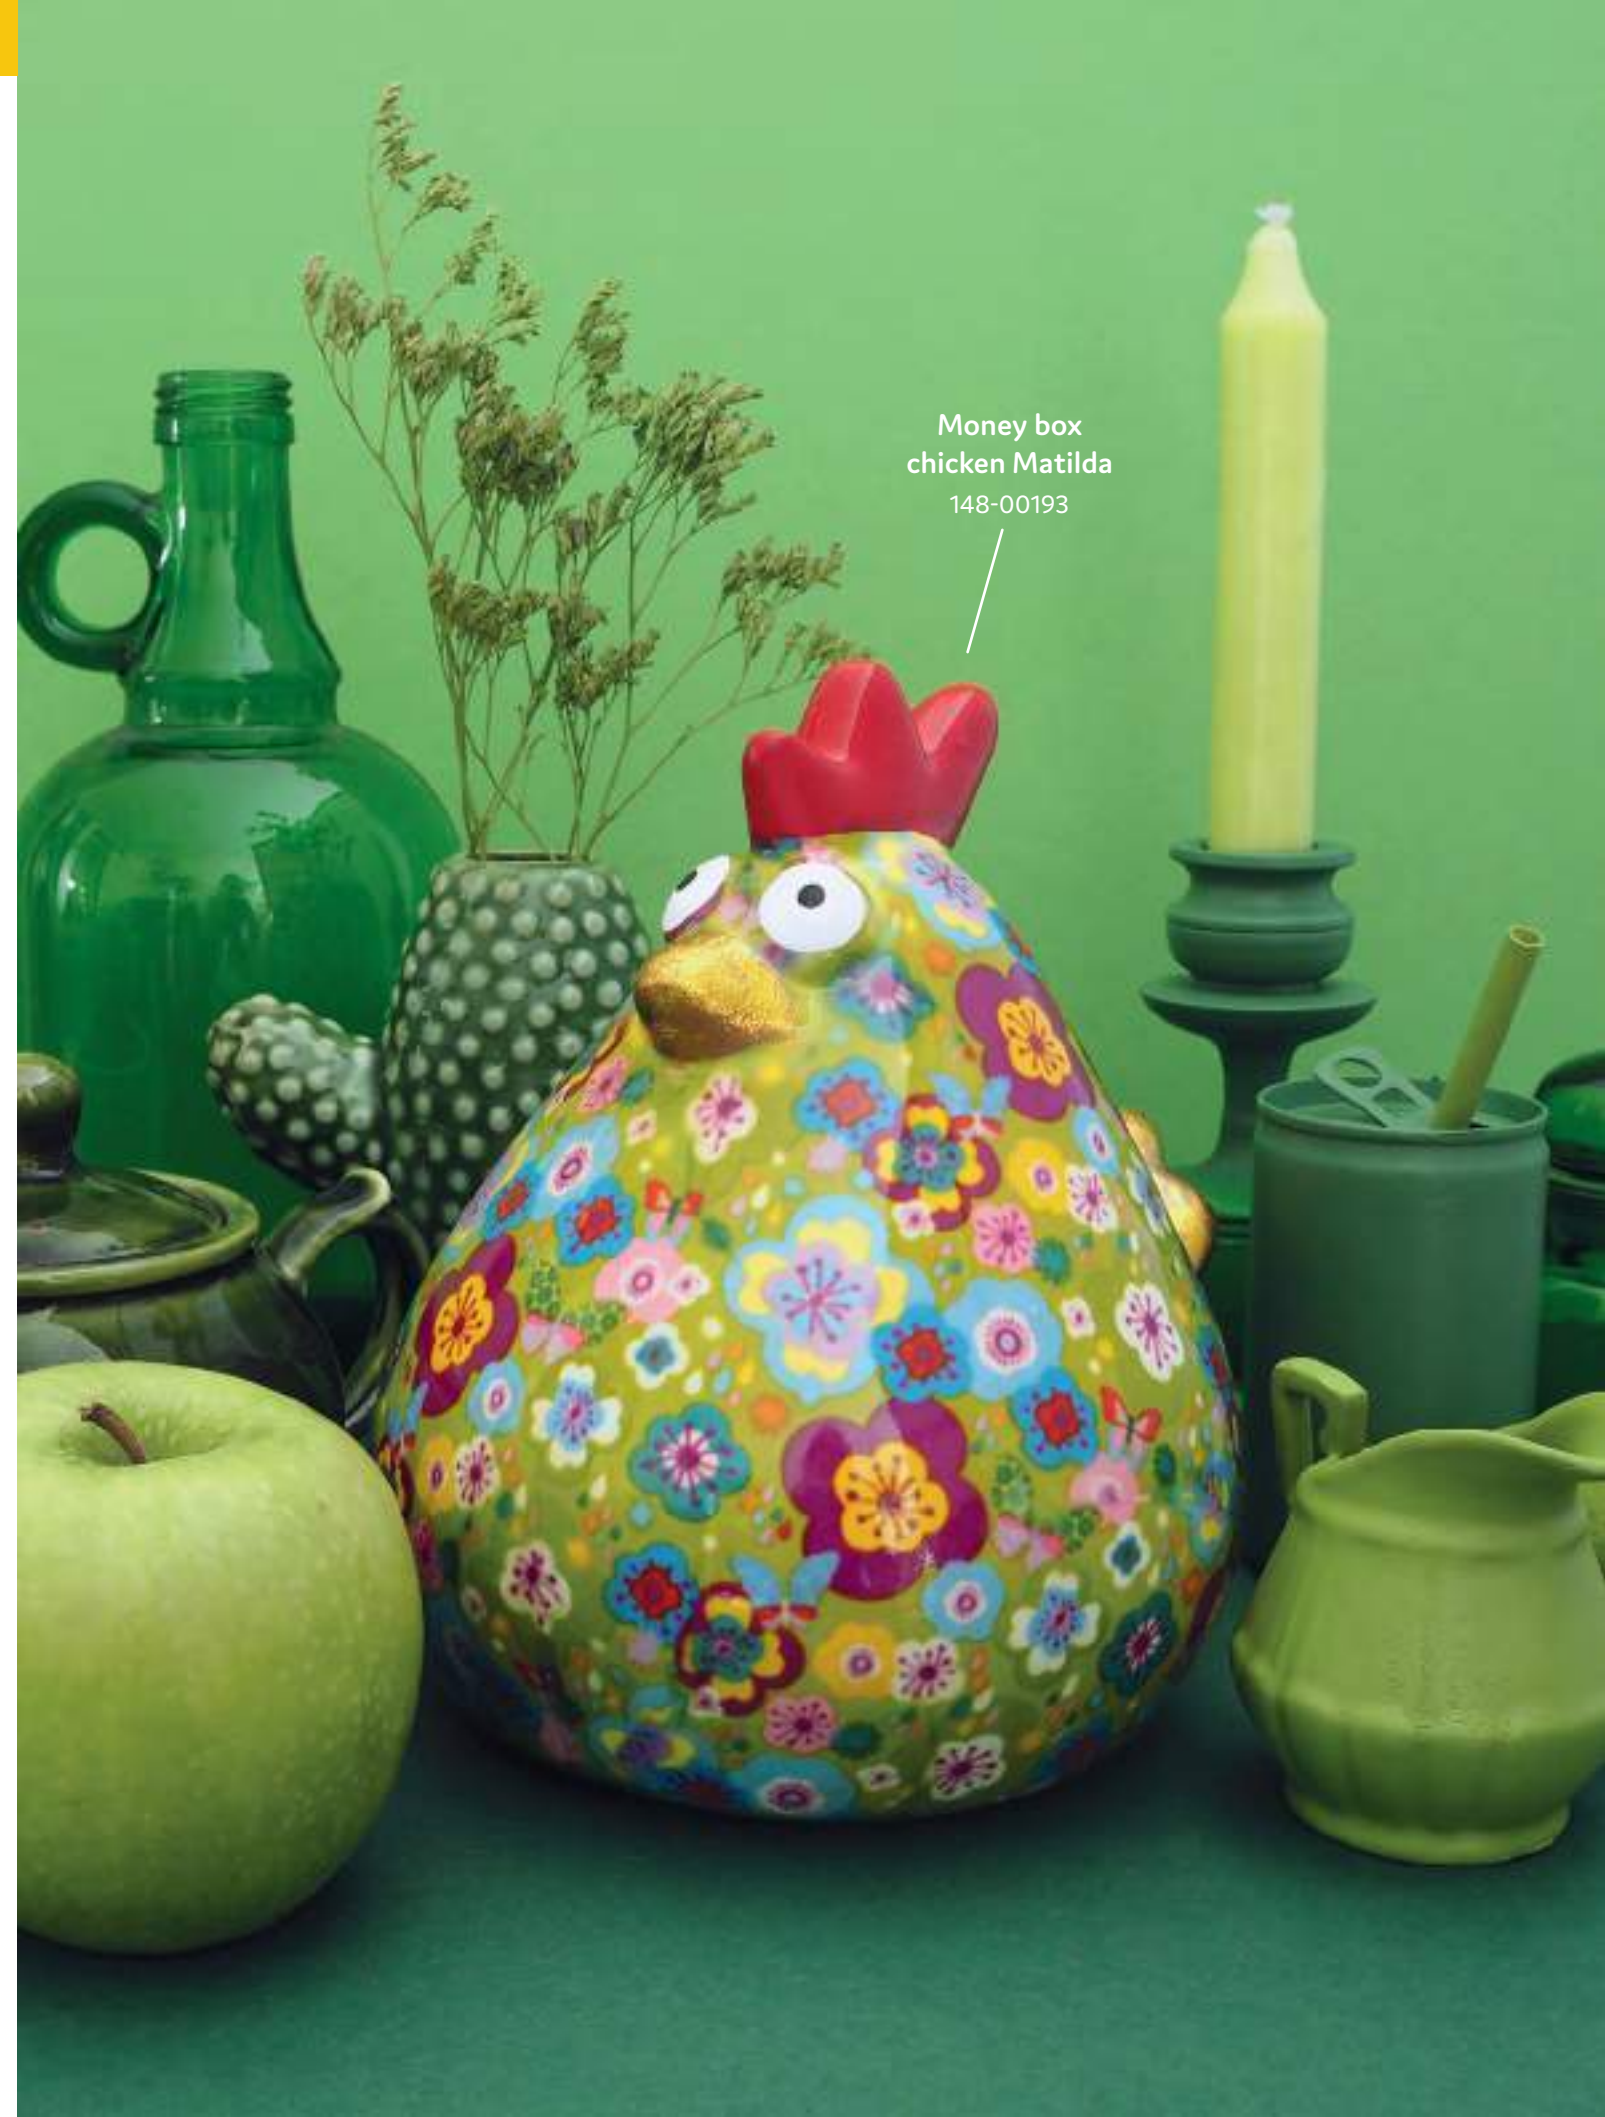

L 15 x D 15 x H 22.5 CM

ELVIS

148-00269

MONEY BOX DOG - M - 6 ASS.

L 23.5 x D 10.5 x H 13 CM

Money box
chicken Matilda
148-00193

TITO

148-00309