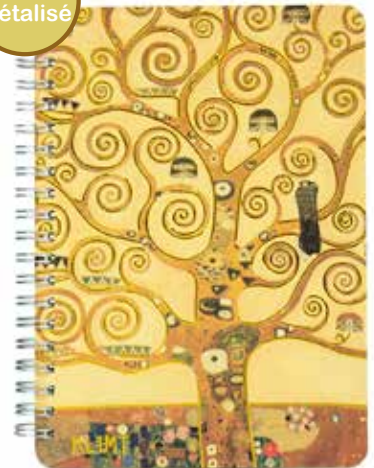

523648
Notebooks
Arbre de vie
Lot de 12
13 x 18,2 cm