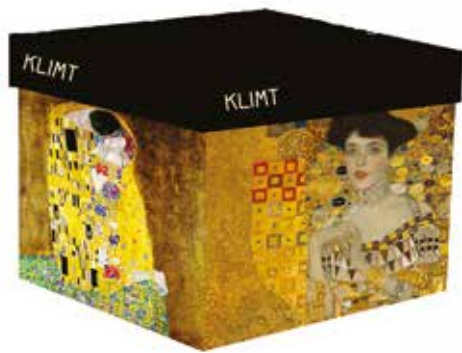

523624

Lot de 4 set de 2 tasses assorties Klimt
H : 5 cm Ø : 5 cm

Effet doré

523641

Set de 4 sous-verres assortis Klimt
Lot de 12
10 x 10 cm