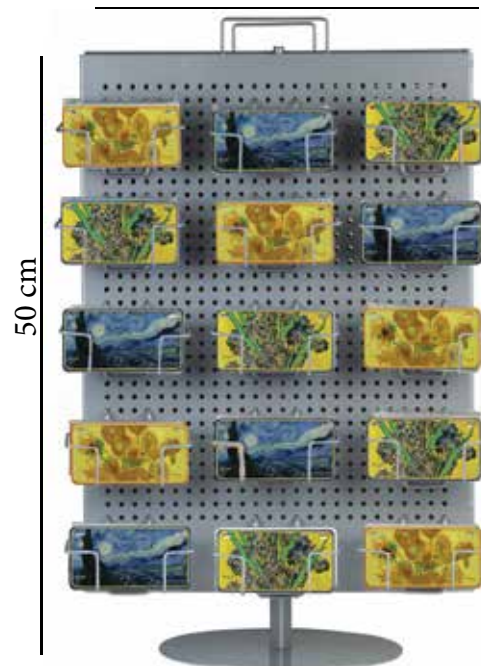

50 cm

Présentoir 2 faces tournant,
pouvant contenir 15 paniers amovibles
soit 225 magnets par face.
Soit un total de 450 magnets.
36 x 50 cm

370476

Lot 30 casiers amovibles PM pour magnets.

370475