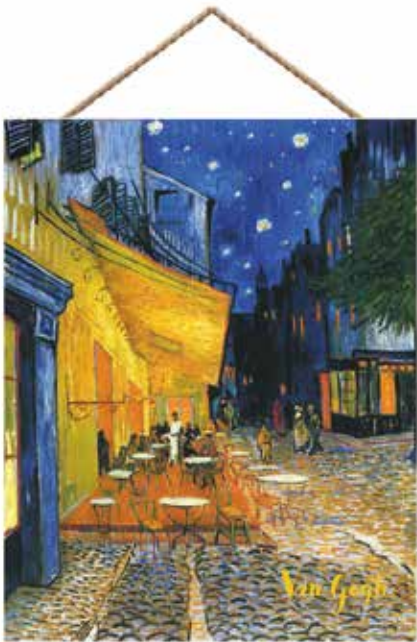

## Terrasse du café le soir, 1888.

**523498**

Vide poche métal Café le soir  
Lot de 10  
21 x 14 cm

**523431**

Pochette coton Café le soir  
Lot de 10  
20 x 15 cm

**523542**

Cadre bois Café le soir  
Lot de 8  
25 x 30 cm

**523423**

Sac coton Café le soir  
Lot de 10  
43 x 39 cm

**523547**

Parapluie Café le soir  
Lot de 6  
Ø : 116 cm // H : 90 cm

**523427**

Tablier adulte Café le soir  
Lot de 6  
78 x 68 cm