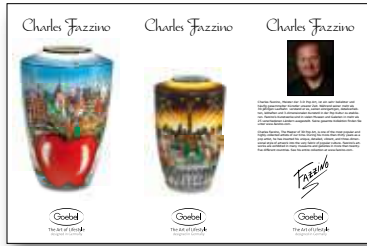

Dreieckaufsteller
Positioner Three Views
Pente-carte 2019

Fazzino
3 Seiten á 10,5 x 21 cm
96-963-88-1 VE1