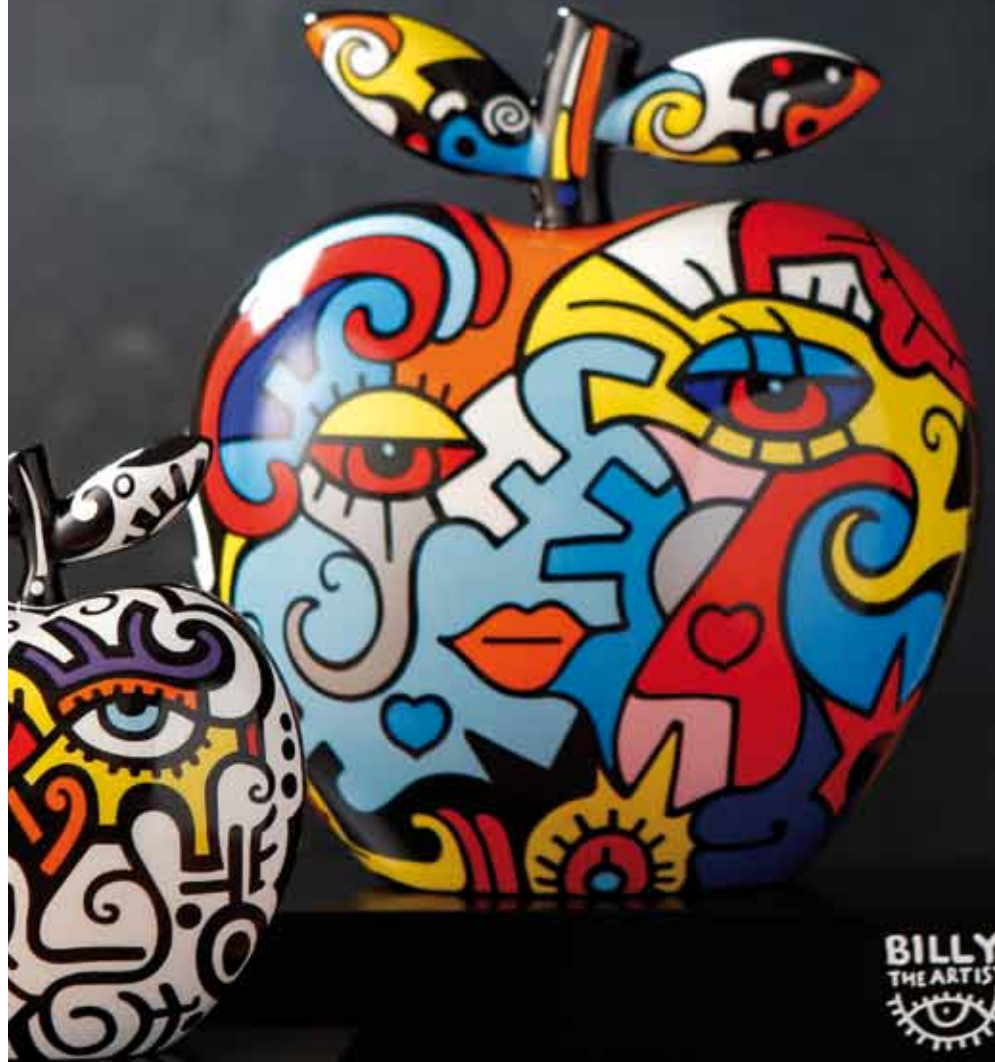

BILLY THE ARTIST