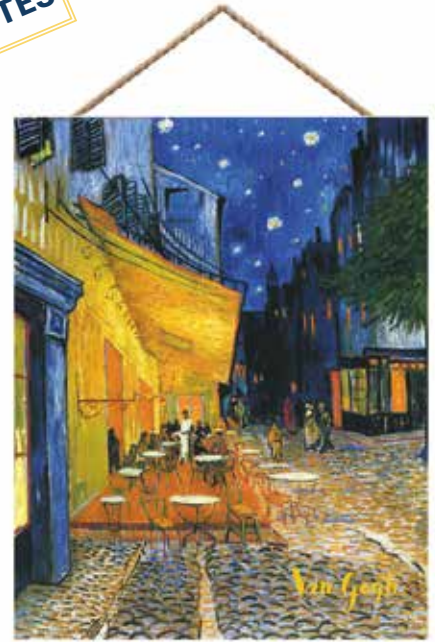

**523493**

Eventail Nuit étoilée  
Lot de 12  
37 x 21 cm

**NOUVEAUTÉS**

**523498**  
Vide poche métal Café le soir  
Lot de 10  
21 x 14 cm

**NOUVEAUTÉS**

**523542**  
Cadre bois Café le soir  
Lot de 8  
25 x 30 cm