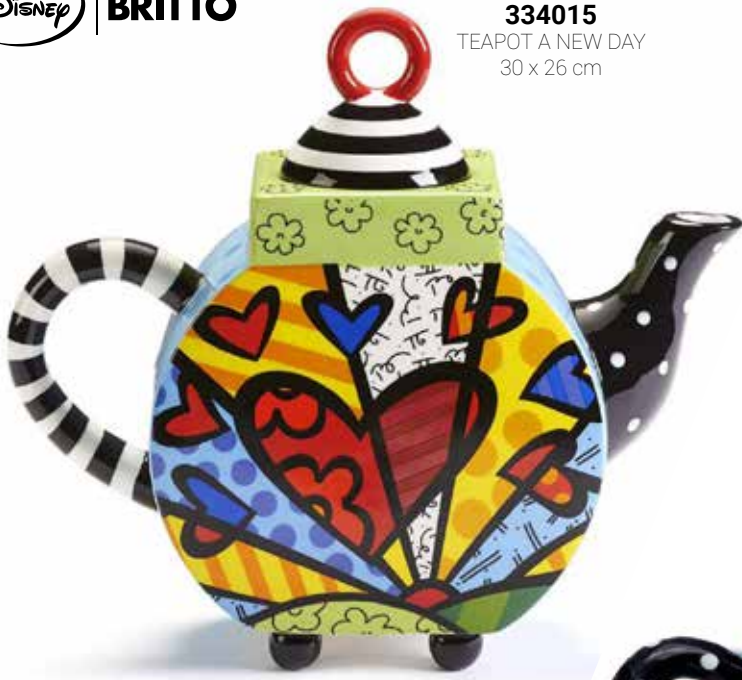

## Céramique

Offert pour l'achat d'un lot  
 de 12 porte-lunettes

**FGKND**  
 Présentoir Nez  
 Hauteur 36 cm

**FGAB-EN**  
 Assortiment de 12 nez porte-lunettes 10 modèles  
 9 cm

Vue de dos

**APE-EN**  
 Porte-éponge  
 10,5 x 8,5 x 5,5 cm

**ASR-EN**  
 Repose-cuillère  
 10 x 29 cm

**AOB-EN**  
 Bouteille d'huile  
 20 cm

**BRITTO™**

**334015**  
TEAPOT A NEW DAY  
30 x 26 cm

**331825**  
MINI TEAPOT ELEPHANT  
15 x 7,5 cm

**3303012**  
MUG A NEW DAY  
12 cm

**330306**  
SET POT SUCRE ET CREME COEUR  
16 x 9 cm

**339047**  
LOT 4 MUGS ASSORTIS  
11 cm

**3390171**  
REPOSE CUIILLERE  
A NEW DAY  
17,8 x 6,6 cm

**339049**  
SET SEL POIVRE COEUR  
6,5 x 8 cm

**334503**