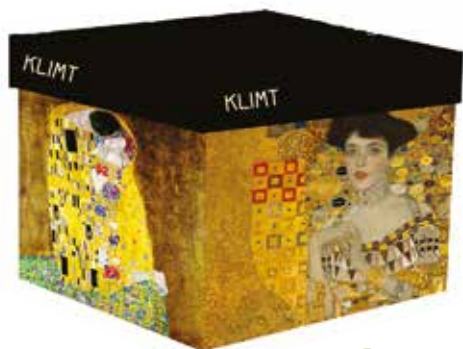

NOUVEAUTES 2020