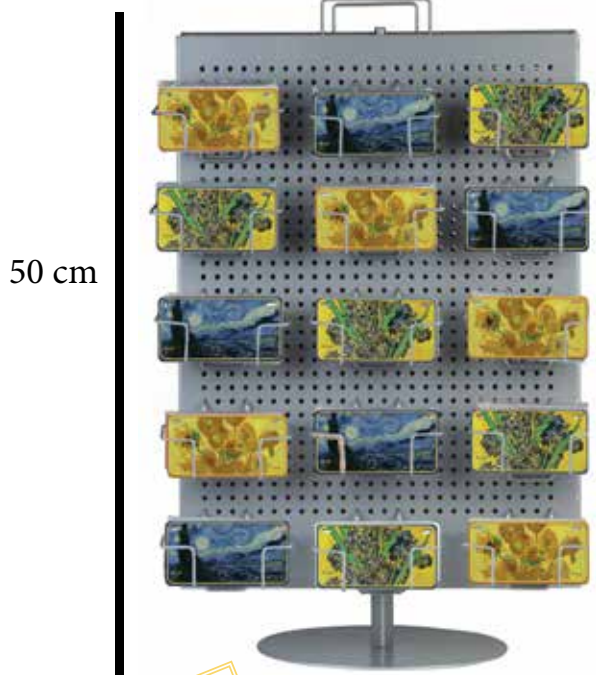

50 cm

NOUVEAUTÉS

370475

Présentoir 2 faces tournant, pouvant contenir 15 paniers amovibles soit 225 magnets par face. Soit un total de 450 magnets.
36 x 50 cm